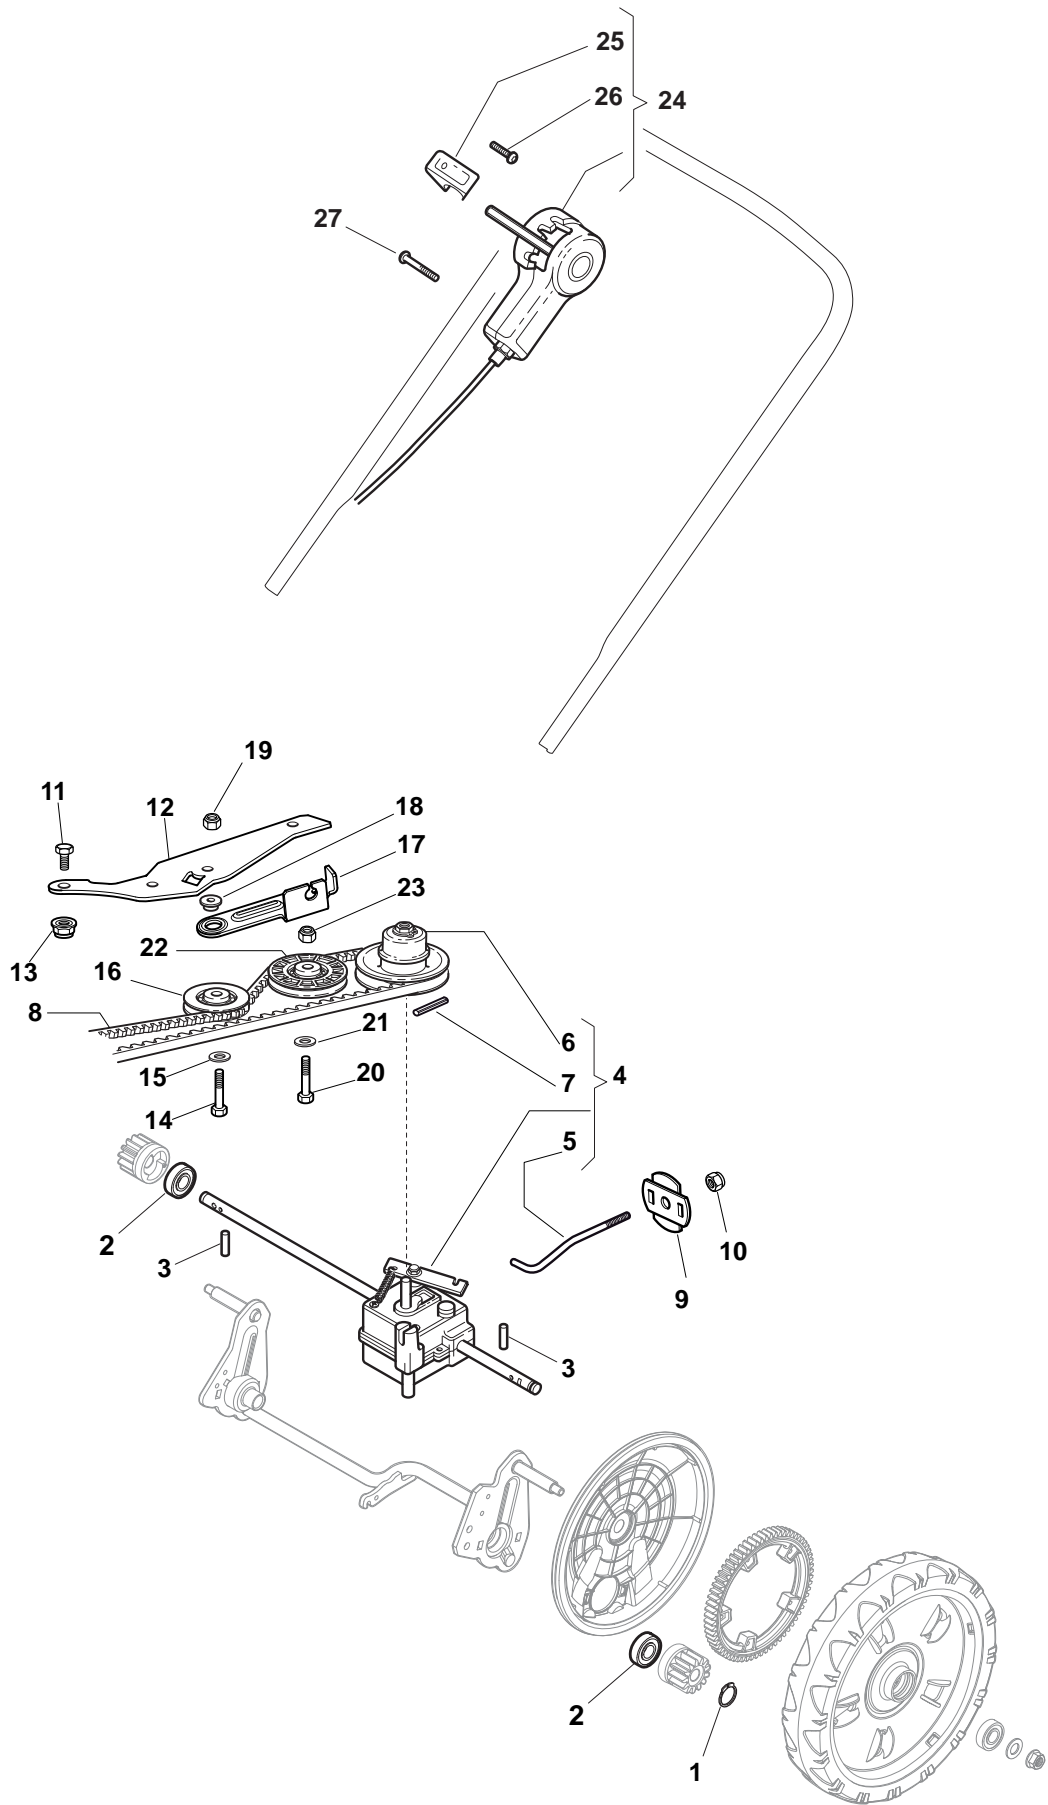

Rear Drive 4-Speed

POS	PART. NO	Q.ty	DESCRIPTION	DESCRIZIONE	DESCRIPTION	BESCHREIBUNG	REMARKS
1	112608600/0	2	Seeger	Seeger	Seeger	Seeger	
2	119216035/0	2	Bearing	Cuscinetto	Coussinet	Lager	
3	122753000/0	2	Pin	Perno	Pivot	Bolzen	
4	181003096/3	1	Gear Box	Gruppo Trazione	Groupe Traction	Antrieb	
5	122033285/0	1	Adjustment Rod	Asta Regolazione	Tige Reglage	Verstellungstange	
6	122601932/0	1	Pulley	Puleggia	Poulie	Riemenscheibe	
7	112645700/0	1	Pin	Perno	Pivot	Bolzen	
8	135064005/0	1	Belt	Cinghia	Courroire	Riemen	
9	322675113/0	1	Washer	Rosetta	Rondelle	Scheibe	
10	112154510/0	1	Nut	Dado	Ecrou	Mutter	
11	112791011/0	1	Screw	Vite	Vis	Schraube	
12	322806625/1	1	Support	Supporto	Support	Halter	
13	112292102/0	1	Nut	Dado	Ecrou	Mutter	
14	112689500/0	1	Screw	Vite	Vis	Schraube	
15	112523050/0	1	Washer	Rosetta	Rondelle	Scheibe	
16	122601915/0	1	Pulley	Puleggia	Poulie	Riemenscheibe	
17	322806623/0	1	Support	Supporto	Support	Halter	
18	122671656/0	1	Washer	Rosetta	Rondelle	Scheibe	
19	112154510/0	1	Nut	Dado	Ecrou	Mutter	
20	112674700/0	1	Screw	Vite	Vis	Schraube	
21	112523050/0	1	Washer	Rosetta	Rondelle	Scheibe	
22	122601914/0	1	Pulley	Puleggia	Poulie	Riemenscheibe	
23	112154510/0	1	Nut	Dado	Ecrou	Mutter	
24	381007109/0	1	Cable, Speed Drive Control	Cavo Comando Marce	Cable, Comm. Changement Vitesse	Kabel, Gängeschaltun	
25	322399809/0	1	Knob	Manopolina	Poignée	Griff	
26	112728300/0	1	Screw	Vite	Vis	Schraube	
27	112728702/0	2	Screw	Vite	Vis	Schraube