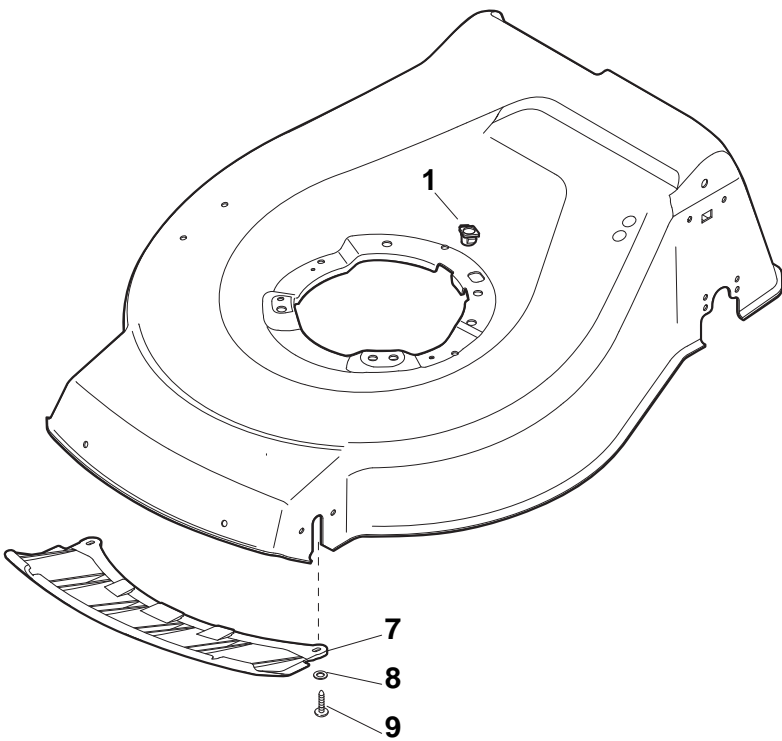

CARTER STANDARD (No Mulching)

CARTER MULCHING (No Mulching)

KIT MULCHING

Carter							
POS	PART. NO	Q.ty	DESCRIPTION	DESCRIZIONE	DESCRIPTION	BESCHREIBUNG	REMARKS
1	322291150/0	1	Rubber Insert	Inserto In Gomma	Insert De	Gummi Einsatz	
2	122060192/0	1	Protection, Belt	Carter Cinghia	Protection Courroire	Schutz, Riemen	
3	112728530/0	1	Screw	Vite	Vis	Schraube	
4	112728530/0	3	Screw	Vite	Vis	Schraube	
5	322060198/1	1	Protection, Belt	Carter Cinghia	Protection Courroire	Schutz, Riemen	
6	322140223/0	1	Deflector	Deflettore	Deflecteur	Abweiser	
7	322500102/0	1	Front Combi	Pettine Anteriore	Vorne Comb	Peigne Avant	
8	112523000/1	2	Washer	Rosetta	Rondelle	Scheibe	
9	112728124/0	2	Screw	Vite	Vis	Schraube	