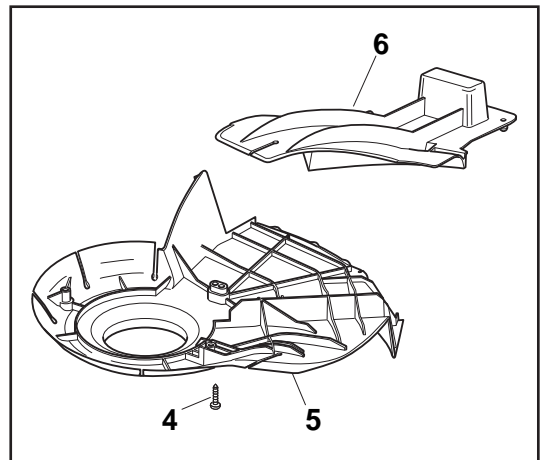

# DELTA Wheel - Ø 200

**DELTA Wheels with Bearing**

POS	PART. NO	Q.ty	DESCRIPTION	DESCRIZIONE	DESCRIPTION	BESCHREIBUNG	REMARKS
1	381007477/0	2	Wheel Ø 200	Ruota Ø 200	Roue Ø 200	Rad Ø 200	
2	119216035/0	8	Bearing	Cuscinetto	Coussinet	Lager	
3	322110640/0	2	Hub Cap Grey	Coprimezzo Grigio	Couvre-Moyeu Gris	Radkappe Grau	
4	381007483/1	2	Wheel Ø 200	Ruota Ø 200	Roue Ø 200	Rad Ø 200	

CARTER STANDARD (No Mulching)

CARTER MULCHING (No Mulching)

KIT MULCHING

Carter							
POS	PART. NO	Q.ty	DESCRIPTION	DESCRIZIONE	DESCRIPTION	BESCHREIBUNG	REMARKS
1	322291150/0	1	Rubber Insert	Inserto In Gomma	Insert De	Gummi Einsatz	
2	122060192/0	1	Protection, Belt	Carter Cinghia	Protection Courroire	Schutz, Riemen	
3	112728530/0	1	Screw	Vite	Vis	Schraube	
4	112728530/0	3	Screw	Vite	Vis	Schraube	
5	322060198/1	1	Protection, Belt	Carter Cinghia	Protection Courroire	Schutz, Riemen	
6	322140223/0	1	Deflector	Deflettore	Deflecteur	Abweiser	
7	322500102/0	1	Front Combi	Pettine Anteriore	Vorne Comb	Peigne Avant	
8	112523000/1	2	Washer	Rosetta	Rondelle	Scheibe	
9	112728124/0	2	Screw	Vite	Vis	Schraube	