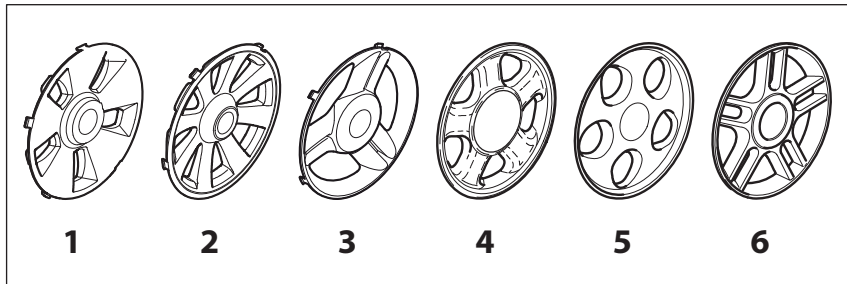

Hub Cap							
POS	PART. NO	Q.ty	DESCRIPTION	DESCRIZIONE	DESCRIPTION	BESCHREIBUNG	REMARKS
1	322110643/0	4	Hub Cap Grey	Coprizzo Grigio	Couvre-Moyeu Gris	Radkappe Grau	
2	322110645/0	4	Hub Cap Grey	Coprizzo Grigio	Couvre-Moyeu Gris	Radkappe Grau	
2	322110649/0	4	Hub Cap Grey	Coprizzo Grigio	Couvre-Moyeu Gris	Radkappe Grau	
3	322110687/0	4	Hub Cap Grey	Coprizzo Grigio	Couvre-Moyeu Gris	Radkappe Grau	
4	322110382/0	4	Hub Cap Grey	Coprizzo Grigio	Couvre-Moyeu Gris	Radkappe Grau	
5	322110416/0	4	Hub Cap Grey	Coprizzo Grigio	Couvre-Moyeu Gris	Radkappe Grau	
6	322110492/0	4	Hub Cap Grey	Coprizzo Grigio	Couvre-Moyeu Gris	Radkappe Grau