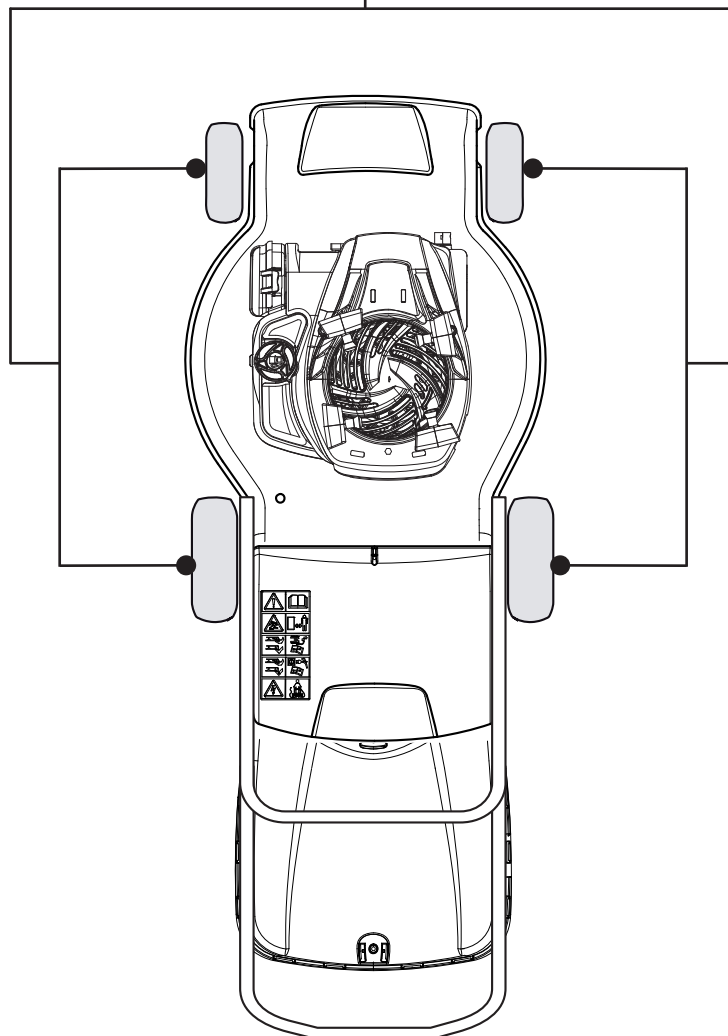

Hub Cap							
POS	PART. NO	Q.ty	DESCRIPTION	DESCRIZIONE	DESCRIPTION	BESCHREIBUNG	REMARKS
1	322110643/0	4	Hub Cap Grey	Coprizzo Grigio	Couvre-Moyeu Gris	Radkappe Grau	
2	322110645/0	4	Hub Cap Grey	Coprizzo Grigio	Couvre-Moyeu Gris	Radkappe Grau	
2	322110649/0	4	Hub Cap Grey	Coprizzo Grigio	Couvre-Moyeu Gris	Radkappe Grau	
3	322110687/0	4	Hub Cap Grey	Coprizzo Grigio	Couvre-Moyeu Gris	Radkappe Grau	
4	322110382/0	4	Hub Cap Grey	Coprizzo Grigio	Couvre-Moyeu Gris	Radkappe Grau	
5	322110416/0	4	Hub Cap Grey	Coprizzo Grigio	Couvre-Moyeu Gris	Radkappe Grau	
6	322110492/0	4	Hub Cap Grey	Coprizzo Grigio	Couvre-Moyeu Gris	Radkappe Grau